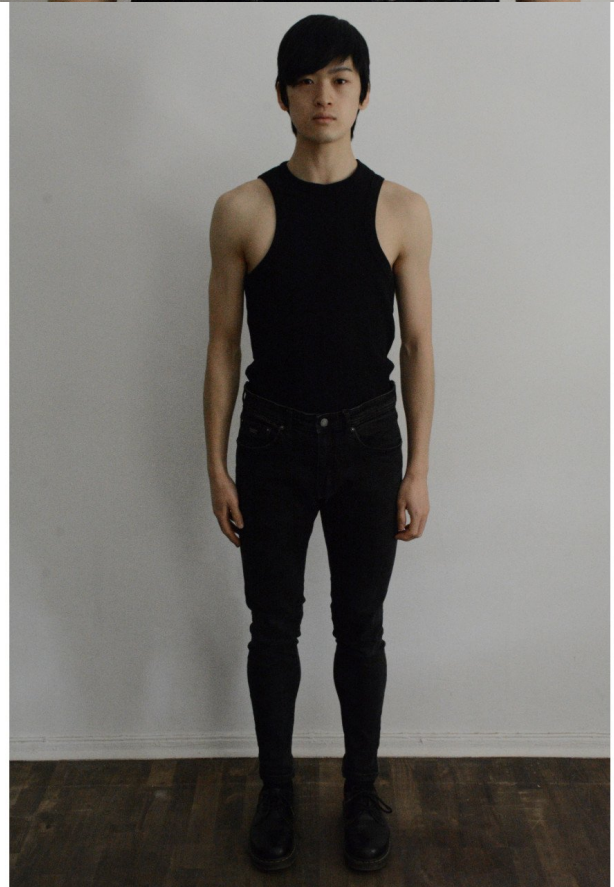

kult  
STOCKHOLM

## KENTARO MITSUMORI

HEIGHT 181 | CHEST 87 | WAIST 73 | HIPS 94 | EYES BROWN | SHOES 42 | SUIT 46

@kentaro\_mitsumori/